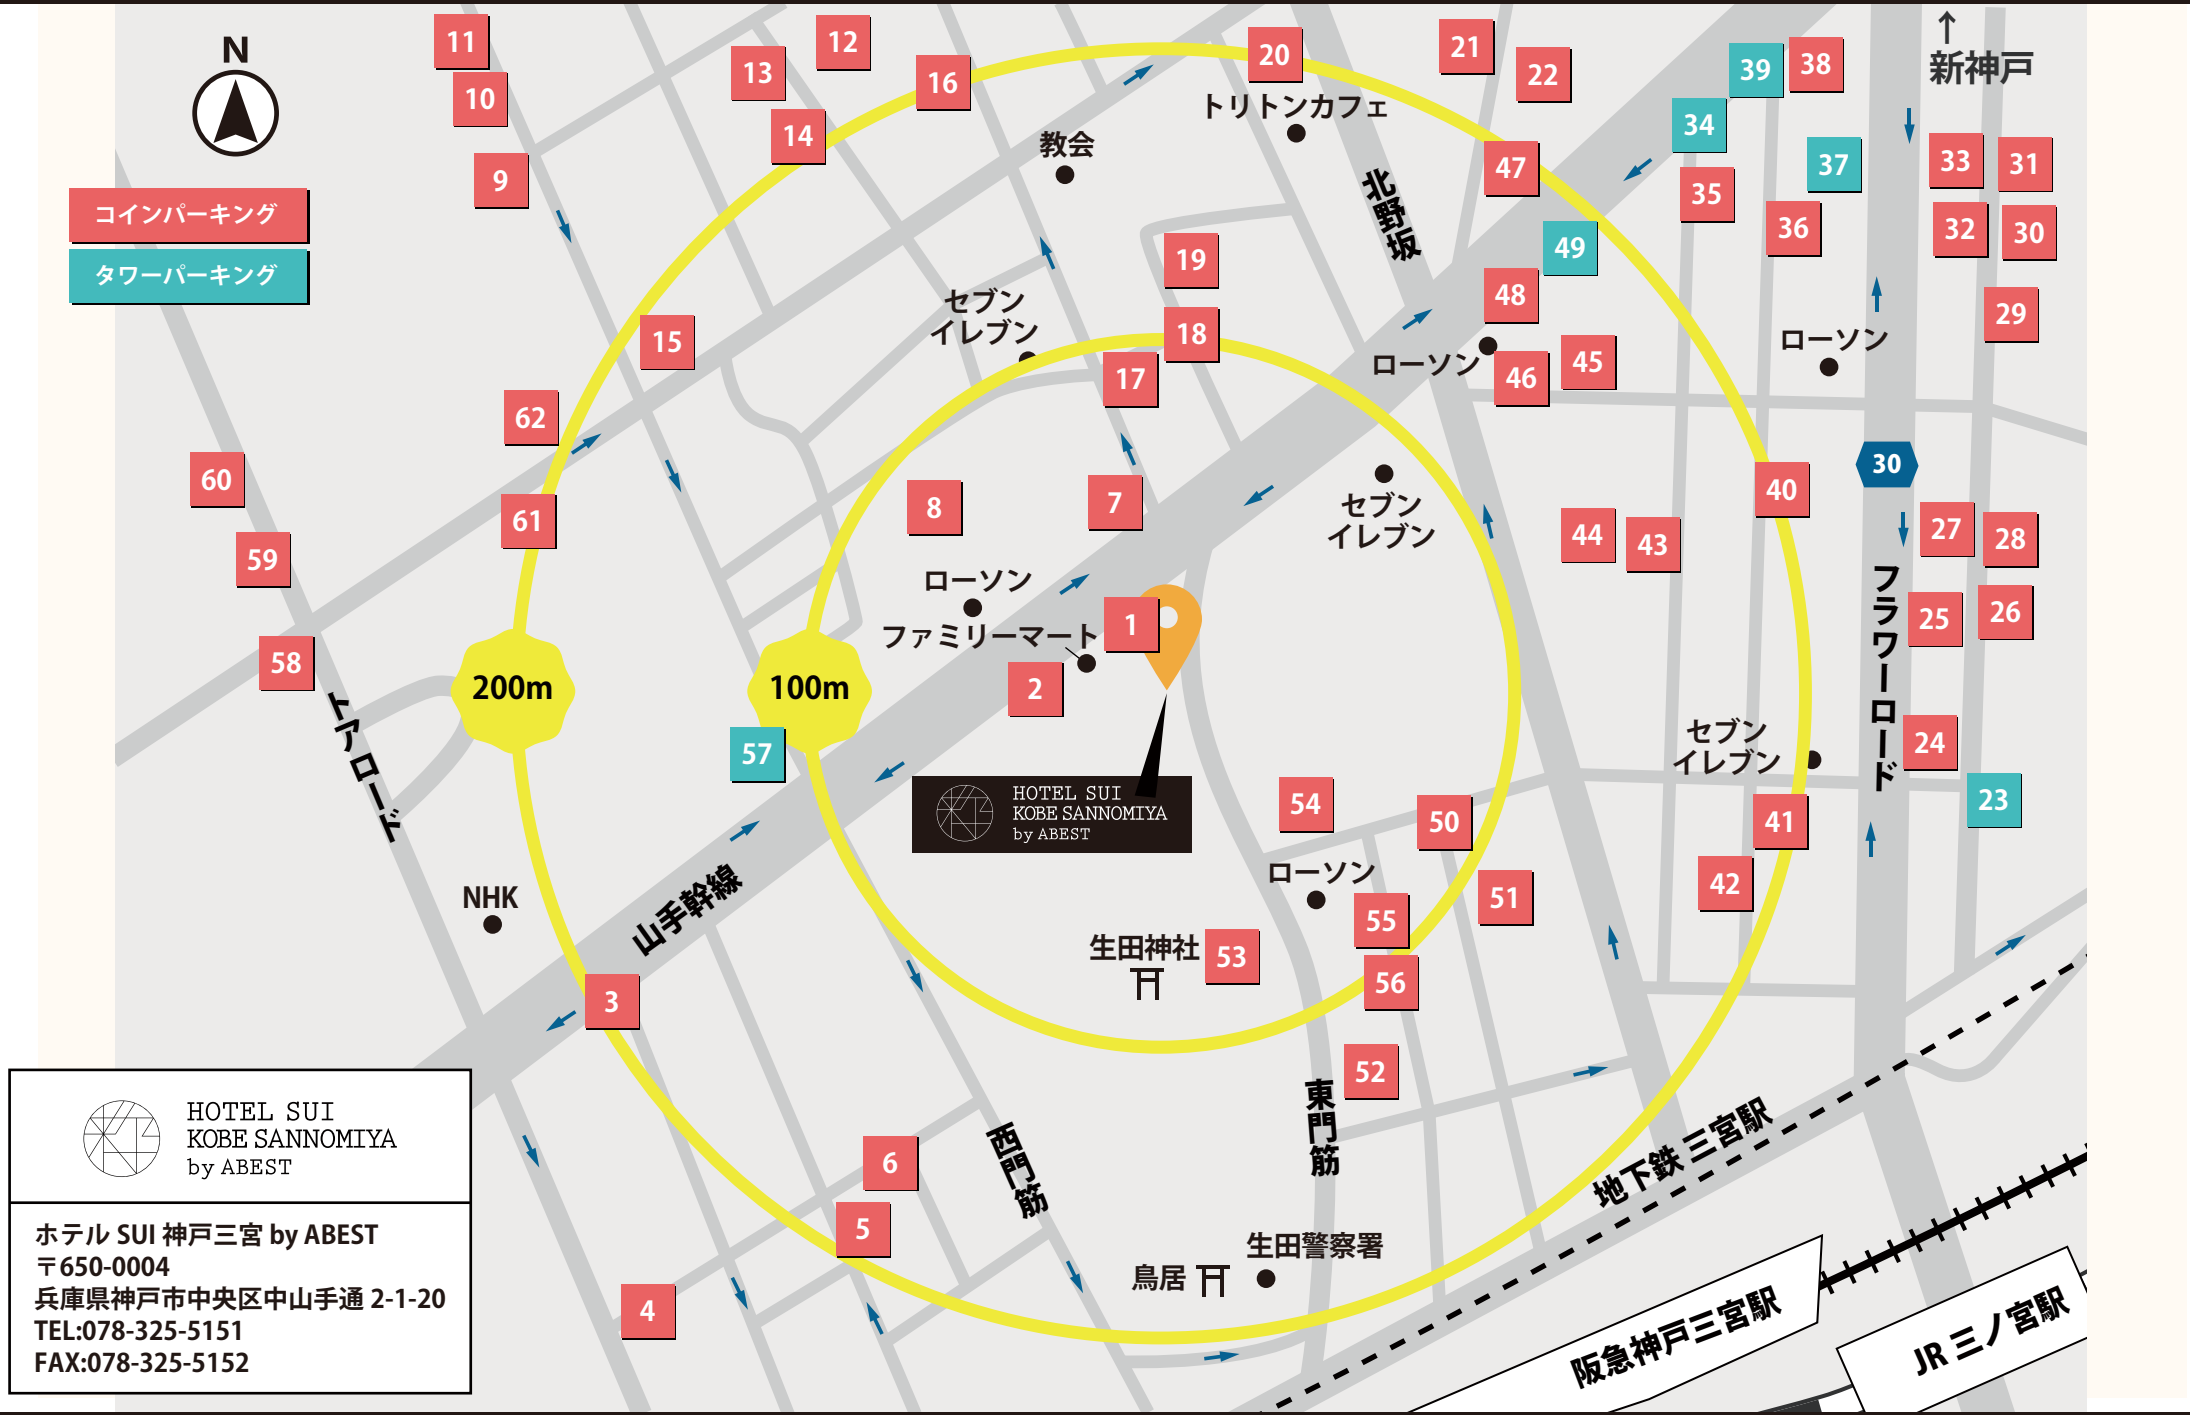

ホテル SUI 神戸三宮 by ABEST 周辺駐車場 案内 MAP

2021.03.30 現在

 HOTEL SUI
KOBE SANNOMIYA
by ABEST

ホテル SUI 神戸三宮 by ABEST
〒650-0004
兵庫県神戸市中央区中山手通 2-1-20
TEL:078-325-5151
FAX:078-325-5152

1 3台	2 5台	3 3台	4 7台	5 5台	6 5台	7 6台	8 6台	9 2台	10 13台
11 10台	12 50台	13 3台	14 18台	15 6台	16 2台	17 4台	18 7台	19 10台	20 5台
21 28台	22 7台	23 タワー制限有	24 20台	25 25台	26 3台	27 2台	28 4台	29 3台	30 4台
31 4台	32 12台	33 13台	34 タワー制限有	35 29台	36 14台	37 タワー制限有	38 5台	39 タワー制限有	40 9台
41 5台	42 3台	43 10台	44 7台	45 25台	46 4台	47 3台	48 2台	49 タワー制限有	50 16台
51 2台	52 24台	53 3台	54 3台	55 4台	56 3台	57 タワー制限有	58 30台バス可能	59 21台	60 8台

61 13台	62 8台
--------	-------

新規検索中

新規検索中

新規検索中

近隣の駐車場のご利用について

- ・申し訳ございませんが、当ホテルは駐車場がございません。
- ・2021年3月31日現在の近隣の駐車場一覧です。料金や営業内容に改定や変更があった際は何卒ご了承ください。
- ・本紙掲載の駐車場は当ホテルと提携・契約・推奨はしており、一切関係がございません。

お車の駐車はあくまでもお客様の自己責任とし、交通法規を遵守し事故やトラブルの無い様にご注意の上ご利用くださいませ。